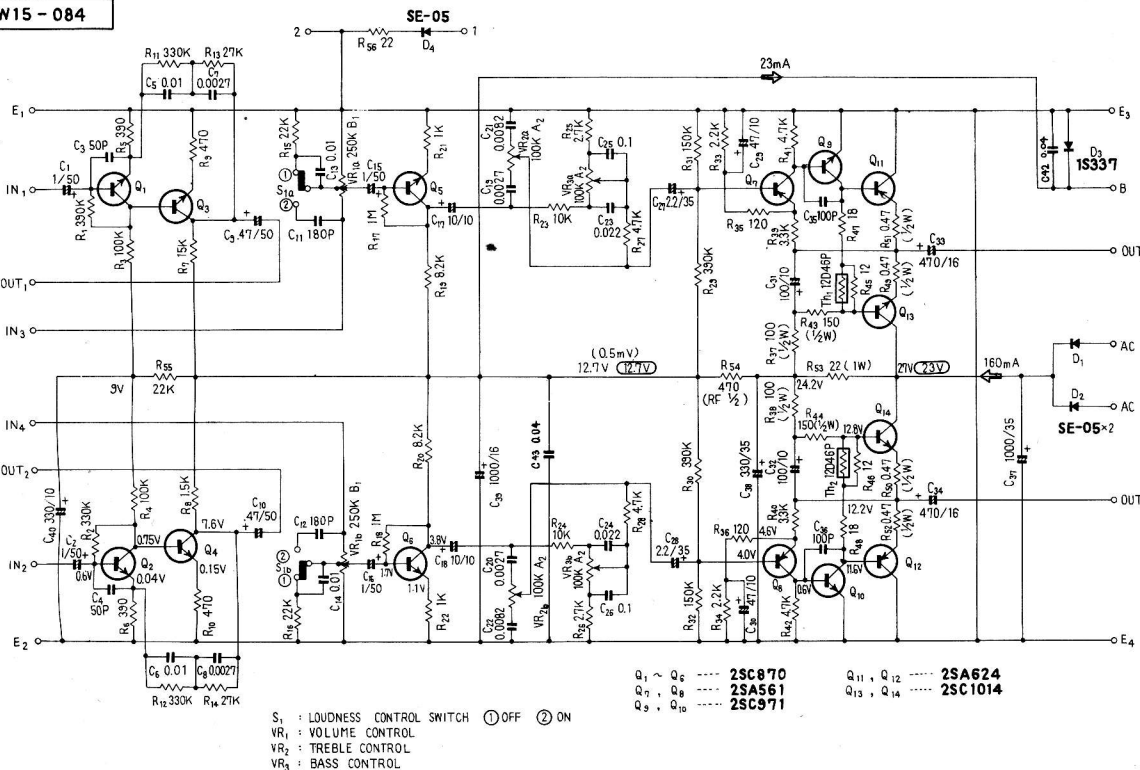

# AX-330

AM TUNER UNIT

W14-015

AF UNIT

W15-084

- Q<sub>1</sub>, Q<sub>3</sub>, Q<sub>5</sub>, Q<sub>7</sub>, Q<sub>9</sub>, Q<sub>11</sub> ..... 2SC870
- Q<sub>2</sub>, Q<sub>4</sub>, Q<sub>6</sub>, Q<sub>8</sub>, Q<sub>10</sub>, Q<sub>12</sub> ..... 2SA561
- Q<sub>13</sub>, Q<sub>14</sub> ..... 2SC971
- Q<sub>11</sub>, Q<sub>12</sub> ..... 2SA624
- Q<sub>13</sub>, Q<sub>14</sub> ..... 2SC1014

S<sub>1</sub> : LOUDNESS CONTROL SWITCH ① OFF ② ON  
 VR<sub>1</sub> : VOLUME CONTROL  
 VR<sub>2</sub> : TREBLE CONTROL  
 VR<sub>3</sub> : BASS CONTROL