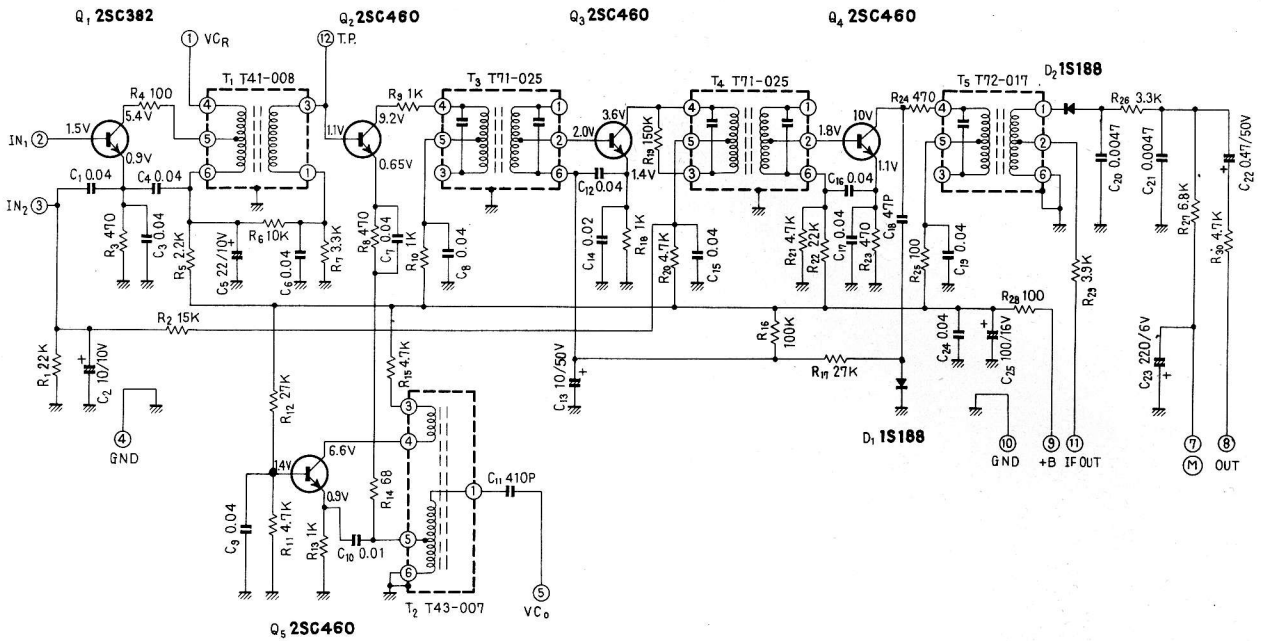

# AX-330

AM TUNER UNIT

W14-015

AF UNIT

W15-084

- Q<sub>1</sub>, Q<sub>3</sub>, Q<sub>5</sub>, Q<sub>7</sub>, Q<sub>9</sub>, Q<sub>11</sub> ..... 2SC870
- Q<sub>2</sub>, Q<sub>4</sub>, Q<sub>6</sub>, Q<sub>8</sub>, Q<sub>10</sub>, Q<sub>12</sub> ..... 2SA561
- Q<sub>13</sub>, Q<sub>14</sub> ..... 2SC971
- Q<sub>11</sub>, Q<sub>12</sub> ..... 2SA624
- Q<sub>13</sub>, Q<sub>14</sub> ..... 2SC1014

S<sub>1</sub> : LOUDNESS CONTROL SWITCH ① OFF ② ON  
 VR<sub>1</sub> : VOLUME CONTROL  
 VR<sub>2</sub> : TREBLE CONTROL  
 VR<sub>3</sub> : BASS CONTROL