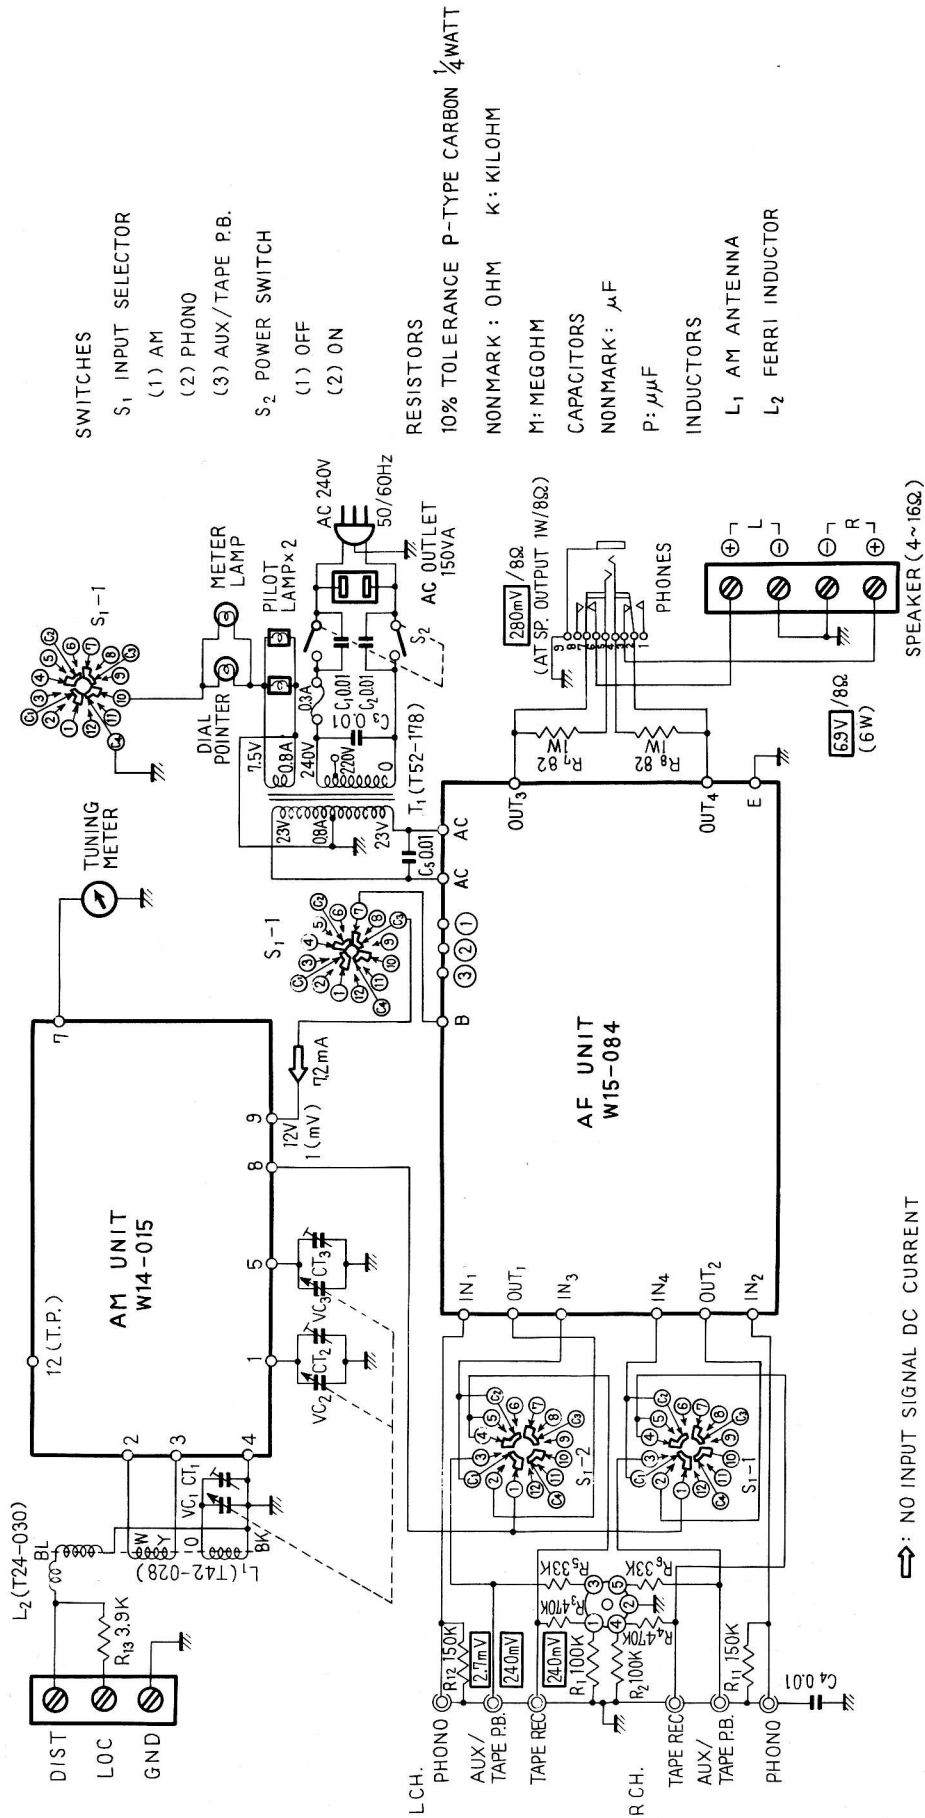

# AX-330

AM TUNER UNIT

W14-015

AF UNIT

W15-084

- Q<sub>1</sub>, Q<sub>3</sub>, Q<sub>5</sub>, Q<sub>7</sub>, Q<sub>9</sub>, Q<sub>11</sub> ..... 2SC870
- Q<sub>2</sub>, Q<sub>4</sub>, Q<sub>6</sub>, Q<sub>8</sub>, Q<sub>10</sub>, Q<sub>12</sub> ..... 2SA561
- Q<sub>13</sub>, Q<sub>14</sub> ..... 2SC971
- Q<sub>11</sub>, Q<sub>12</sub> ..... 2SA624
- Q<sub>13</sub>, Q<sub>14</sub> ..... 2SC1014

S<sub>1</sub> : LOUDNESS CONTROL SWITCH ① OFF ② ON  
 VR<sub>1</sub> : VOLUME CONTROL  
 VR<sub>2</sub> : TREBLE CONTROL  
 VR<sub>3</sub> : BASS CONTROL